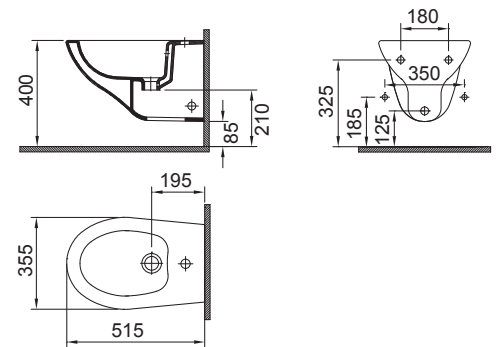

Proprietăți

- Adâncime 51,5 cm
- Culoare: alb

Numar articol:
9100901796

CE EN 14528 - CL20

SYDNEY LAVOAR 50 CM

Proprietăți

- Orificiu robinet în mijloc
- Culoare: alb

Numar articol:
9100901794

Numar articol:
9100901931

CE EN 14688 - CL25

ETAJERA CERAMICA 64 CM

Proprietăți

- Model universal din ceramică
- Culoare: alb

Numar articol:
9100901724

CE EN 14688 - CL25

DISTANȚE ȘI DIMENSIUNI