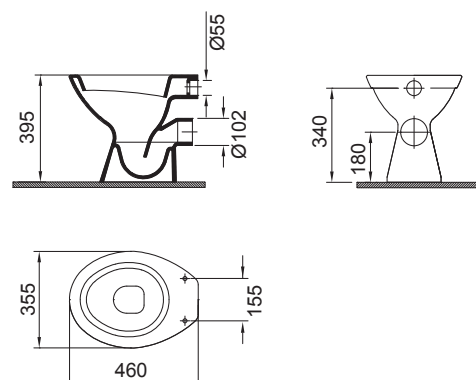

Numar articol:
9100901726

DIN EN 997 I AC
DIN EN 38
CE EN 997 - CL1 - 6 A

SYDNEY VAS WC SUSPENDAT

Proprietăți

- Vas wc suspendat lung
- Adâncime 52,5 cm
- Volum 6 L
- Culoare: alb

Numar articol:
9100901701

DIN EN 997 I AC
DIN EN 38
CE EN 997 - CL1 - 6 A

SYDNEY VAS WC STATIV CU SCURGERE ORIZONTALA

Proprietăți

- Vas wc stativ lung
- Scurgere orizontala
- Volum 6 L
- 4 orificii de fixare
- Culoare: alb

Numar articol:
9100901702

Proprietăți

- Adâncime 51,5 cm
- Culoare: alb

Numar articol:
9100901796

CE EN 14528 - CL20

SYDNEY LAVOAR 50 CM

Proprietăți

- Orificiu robinet în mijloc
- Culoare: alb

Numar articol:
9100901794