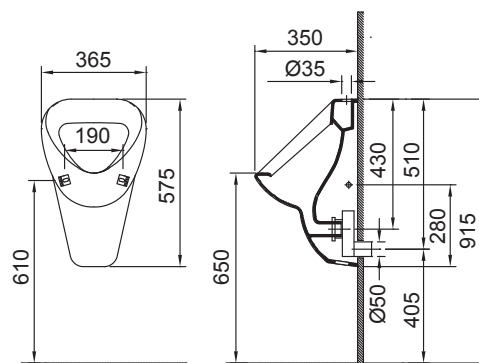

Numar articol:
9100901790

DIN 1390-2
CE EN 13407 - CL1 - I - 1,0/04 C