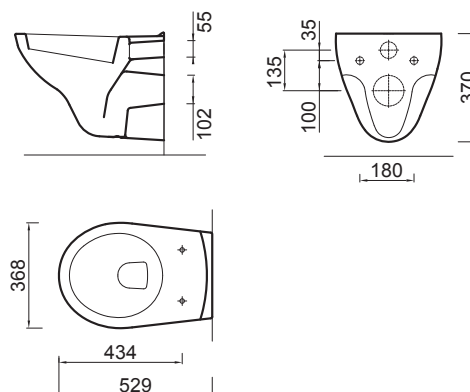

Prin intermediul Medica furnizăm obiecte sanitare special concepute pentru persoanele cu handicap.

SYDNEY VAS WC SUSPENDAT RIMLESS

Proprietăți

- Vas wc suspendat lung
- Rimless
- Adâncime 52,9 cm
- Volum 6 l
- Culoare: alb

Numar articol:
9100901726

DIN EN 997 I AC
DIN EN 38
CE EN 997 - CL1 - 6 A

SYDNEY VAS WC SUSPENDAT

Proprietăți

- Vas wc suspendat lung
- Adâncime 52,5 cm
- Volum 6 L
- Culoare: alb

Numar articol:
9100901701

DIN EN 997 I AC
DIN EN 38
CE EN 997 - CL1 - 6 A

SYDNEY VAS WC STATIV CU SCURGERE ORIZONTALA

Proprietăți

- Vas wc stativ lung
- Scurgere orizontala
- Volum 6 L
- 4 orificii de fixare
- Culoare: alb

Numar articol:
9100901702

					
Dimensiunile medii ale obiectelor	W: 60 D: 55	W: 50 D: 40	W: 40 D: 60	W: 40 D: 40	W: 40 D: 60
Cerințele de spațiu pentru utilizarea obiectelor					
Distanțele minime față de obiecte 	80	-	70	70	75
Distanțele față de punctele centrale ale obiectelor 	75	-	65	65	70
  	70	65	60	60	65
 	70	65	60	60	65
 	75	70	65	65	-
Cabină/ cădiță de duș 	50	45	40	40	45
Perete lateral 	50	45	40	40	45
Pereți laterali 	50	45	45	40	45