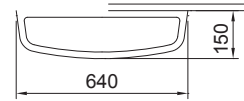

Numar articol:
9100901931

CE EN 14688 - CL25

ETAJERA CERAMICA 64 CM

Proprietăți

- Model universal din ceramică
- Culoare: alb

Numar articol:
9100901724

CE EN 14688 - CL25

DISTANȚE ȘI DIMENSIUNI

					
Dimensiunile medii ale obiectelor	W: 60 D: 55	W: 50 D: 40	W: 40 D: 60	W: 40 D: 40	W: 40 D: 60
Cerințele de spațiu pentru utilizarea obiectelor					
Distanțele minime față de obiecte 	80	-	70	70	75
Distanțele față de punctele centrale ale obiectelor 	75	-	65	65	70
  	70	65	60	60	65
 	70	65	60	60	65
 	75	70	65	65	-
Cabină/ cădiță de duș 	50	45	40	40	45
Perete lateral 	50	45	40	40	45
Pereți laterali 	50	45	45	40	45