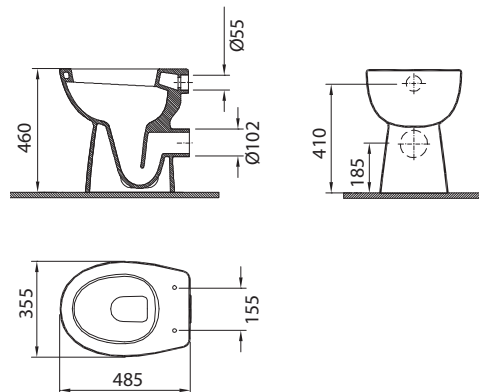

SYDNEY VAS WC STATIV CU SCURGERE ORIZONTALA

Proprietăți

- Vas wc stativ
- Scurgere orizontala
- Volum 6 L
- 4 orificii de fixare
- Culoare: alb

Numar articol:
9100901706

DIN EN 997 I AC
DIN EN 37
CE EN 997 - CL1 - 6 A

SYDNEY VAS WC STATIV CU SCURGERE VERTICALA

Proprietăți

- Vas wc stativ
- Scurgere verticala
- Volum 6 L
- 4 orificii de fixare
- Culoare: alb

Numar articol:
9100901741

DIN EN 997 I AC
DIN EN 37
CE EN 997 - CL1 - 6 A

SYDNEY VAS WC STATIV INALT CU SCURGERE ORIZONTALA

Proprietăți

- Vas wc stativ lung
- Scurgere orizontala
- Model înălțat + 6 cm
- Potrivit pentru persoanele vârstnice și cu handicap
- Volum 6 L
- 4 orificii de fixare
- Culoare: alb

Proprietăți

- Adâncime 51,5 cm
- Culoare: alb

Numar articol:
9100901796

CE EN 14528 - CL20

SYDNEY LAVOAR 50 CM

Proprietăți

- Orificiu robinet în mijloc
- Culoare: alb

Numar articol:
9100901794