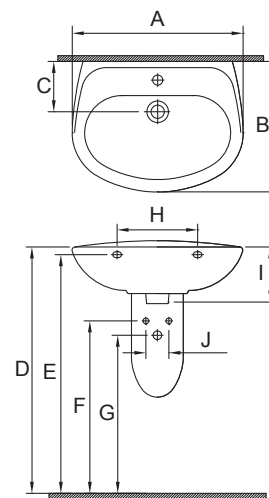

Proprietăți

- Adâncime 51,5 cm
- Culoare: alb

Numar articol:
9100901796

CE EN 14528 - CL20

SYDNEY LAVOAR 50 CM

Proprietăți

- Orificiu robinet în mijloc
- Culoare: alb

Numar articol:
9100901794

CE EN 14688 - CL25

SYDNEY LAVOAR CU APARATOR SIFON

Proprietăți

- Orificiu robinet în mijloc
- Culoare: alb

Lavoar Sydney **55 cm**

Numar articol: **9100901707**

Lavoar Sydney **60 cm**

Numar articol: **9100901709**

Lavoar Sydney **65 cm**

Numar articol: **9100901711**

Semi-piedestal pentru bazinul Sydney

Numar articol: **9100901713**

	A	B	C	D	E	F	G	H	I	J
55	550	420	180	850	800	635	575	280	185	80
60	600	445	180	850	800	620	560	280	200	80
65	650	490	185	850	795	610	550	280	205	80

MEDICA VAS WC SUSPENDAT RIMLESS

Proprietăți

- Adâncime 70 cm
- Volum 6 l
- Cu teava de spălare
- Culoare: alb

Numar articol:
9100901911

DIN EN 997 I AC
CE EN 997 - CL1 - 6 A

MEDICA LAVOAR 60 CM

Proprietăți

- Orificiu robinet în mijloc
- Lavoar ergonomic
- Distanța X față de schița tehnică depinde de sistemul de scurgere utilizat
- Culoare: alb