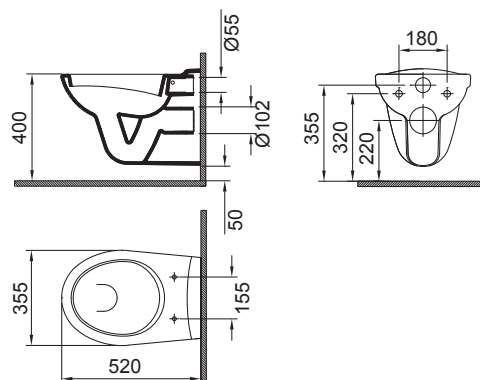

DIN EN 997 I AC
DIN EN 37
CE EN 997 - CL1 - 6 A

SYDNEY VAS WC STATIV CU SCURGERE VERTICALA

Proprietăți

- Vas wc stativ lung
- Scurgere verticala
- Volum 6 L
- 4 orificii de fixare
- Culoare: alb

Numar articol:
9100901788

DIN EN 997 I AC
DIN EN 37
CE EN 997 - CL1 - 6 AC

SYDNEY VAS WC SUSPENDAT

Proprietăți

- Vas wc suspendat
- Adâncime 52 cm
- Volum 6 L
- Culoare: alb

Numar articol:
9100901785

DIN EN 997 I AC
CE EN 997 - CL1 - 6 A

SYDNEY VAS WC STATIV CU SCURGERE ORIZONTALA

Proprietăți

- Vas wc stativ
- Scurgere orizontala
- Volum 6 L
- 4 orificii de fixare
- Culoare: alb

Numar articol:
9100901706

DIN EN 997 I AC
DIN EN 37
CE EN 997 - CL1 - 6 A

Proprietăți

- Adâncime 51,5 cm
- Culoare: alb

Numar articol:
9100901796

CE EN 14528 - CL20

SYDNEY LAVOAR 50 CM

Proprietăți

- Orificiu robinet în mijloc
- Culoare: alb

Numar articol:
9100901794