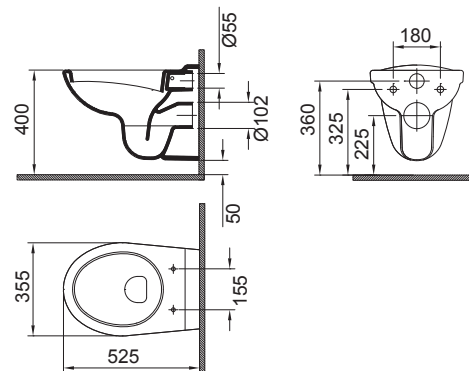

Numar articol:
9100901726

DIN EN 997 I AC
DIN EN 38
CE EN 997 - CL1 - 6 A

SYDNEY VAS WC SUSPENDAT

Proprietăți

- Vas wc suspendat lung
- Adâncime 52,5 cm
- Volum 6 L
- Culoare: alb

Numar articol:
9100901701

DIN EN 997 I AC
DIN EN 38
CE EN 997 - CL1 - 6 A

SYDNEY VAS WC STATIV CU SCURGERE ORIZONTALA

Proprietăți

- Vas wc stativ lung
- Scurgere orizontala
- Volum 6 L
- 4 orificii de fixare
- Culoare: alb

Numar articol:
9100901702

Proprietăți

- Adâncime 51,5 cm
- Culoare: alb

Numar articol:
9100901796

CE EN 14528 - CL20

SYDNEY LAVOAR 50 CM

Proprietăți

- Orificiu robinet în mijloc
- Culoare: alb

Numar articol:
9100901794