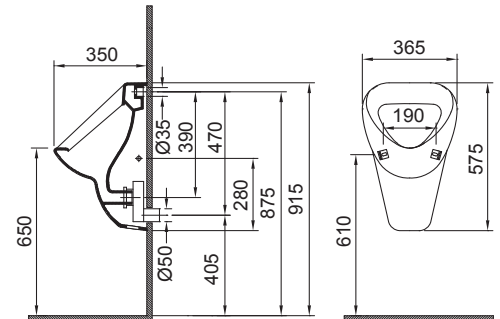

SYDNEY PISOAR, CU ALIMENTARE DIN SPATE

Proprietăți

- Model universal
- Jet de apă din partea de sus
- Culoare: alb

Numar articol:
9100901791

DIN 1390-2
CE EN 13407 - CL1 - I - 1,0/04 C

SYDNEY BIDEU SUSPENDAT

Proprietăți

- Adâncime 51,5 cm
- Culoare: alb

Numar articol:
9100901796

CE EN 14528 - CL20