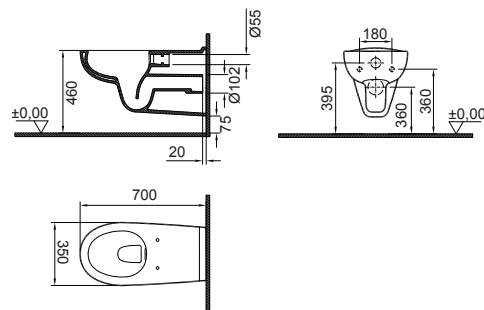

Proprietăți

- Adâncime 51,5 cm
- Culoare: alb

Numar articol:
9100901796

CE EN 14528 - CL20

SYDNEY LAVOAR 50 CM

Proprietăți

- Orificiu robinet în mijloc
- Culoare: alb

Numar articol:
9100901794

Lavoar Sydney **65 cm**

Numar articol: **9100901711**

Semi-piedestal pentru bazinul Sydney

Numar articol: **9100901713**

	A	B	C	D	E	F	G	H	I	J
55	550	420	180	850	800	635	575	280	185	80
60	600	445	180	850	800	620	560	280	200	80
65	650	490	185	850	795	610	550	280	205	80

MEDICA VAS WC SUSPENDAT RIMLESS

Proprietăți

- Adâncime 70 cm
- Volum 6 l
- Cu teava de spălare
- Culoare: alb

Numar articol:
9100901911

DIN EN 997 I AC
CE EN 997 - CL1 - 6 A

MEDICA LAVOAR 60 CM

Proprietăți

- Orificiu robinet în mijloc
- Lavoar ergonomic
- Distanța X față de schița tehnică depinde de sistemul de scurgere utilizat
- Culoare: alb

Numar articol:
9100901931

CE EN 14688 - CL25

ETAJERA CERAMICA 64 CM

Proprietăți

- Model universal din ceramică
- Culoare: alb

Numar articol:
9100901724

CE EN 14688 - CL25

DISTANȚE ȘI DIMENSIUNI