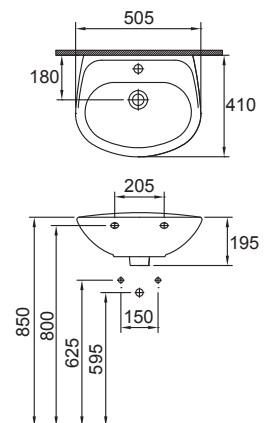

Proprietăți

- Adâncime 51,5 cm
- Culoare: alb

Numar articol:
9100901796

CE EN 14528 - CL20

SYDNEY LAVOAR 50 CM

Proprietăți

- Orificiu robinet în mijloc
- Culoare: alb

Numar articol:
9100901794

CE EN 14688 - CL25

SYDNEY LAVOAR CU APARATOR SIFON

Proprietăți

- Orificiu robinet în mijloc
- Culoare: alb

Lavoar Sydney **55 cm**

Numar articol: **9100901707**

Lavoar Sydney **60 cm**

Numar articol: **9100901709**

Lavoar Sydney **65 cm**

Numar articol: **9100901711**

Semi-piedestal pentru bazinul Sydney

Numar articol: **9100901713**

	A	B	C	D	E	F	G	H	I	J
55	550	420	180	850	800	635	575	280	185	80
60	600	445	180	850	800	620	560	280	200	80
65	650	490	185	850	795	610	550	280	205	80

					
Dimensiunile medii ale obiectelor	W: 60 D: 55	W: 50 D: 40	W: 40 D: 60	W: 40 D: 40	W: 40 D: 60
Cerințele de spațiu pentru utilizarea obiectelor					
Distanțele minime față de obiecte 	80	-	70	70	75
Distanțele față de punctele centrale ale obiectelor 	75	-	65	65	70
  	70	65	60	60	65
 	70	65	60	60	65
 	75	70	65	65	-
Cabină/ cădiță de duș 	50	45	40	40	45
Perete lateral 	50	45	40	40	45
Pereți laterali 	50	45	45	40	45