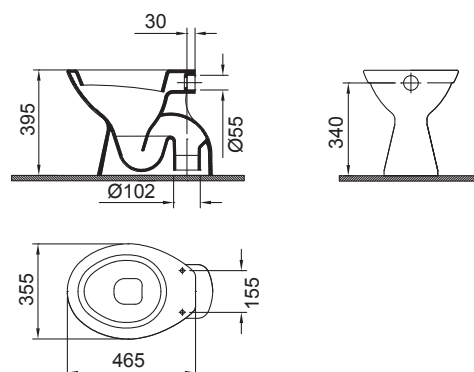

Numar articol:
9100901726

DIN EN 997 I AC
DIN EN 38
CE EN 997 - CL1 - 6 A

SYDNEY VAS WC SUSPENDAT

Proprietăți

- Vas wc suspendat lung
- Adâncime 52,5 cm
- Volum 6 L
- Culoare: alb

Numar articol:
9100901701

DIN EN 997 I AC
DIN EN 38
CE EN 997 - CL1 - 6 A

SYDNEY VAS WC STATIV CU SCURGERE ORIZONTALA

Proprietăți

- Vas wc stativ lung
- Scurgere orizontala
- Volum 6 L
- 4 orificii de fixare
- Culoare: alb

Numar articol:
9100901702

DIN EN 997 I AC
DIN EN 37
CE EN 997 - CL1 - 6 A

SYDNEY VAS WC STATIV CU SCURGERE VERTICALA

Proprietăți

- Vas wc stativ lung
- Scurgere verticala
- Volum 6 L
- 4 orificii de fixare
- Culoare: alb

Numar articol:
9100901788

Proprietăți

- Adâncime 51,5 cm
- Culoare: alb

Numar articol:
9100901796

CE EN 14528 - CL20

SYDNEY LAVOAR 50 CM

Proprietăți

- Orificiu robinet în mijloc
- Culoare: alb

Numar articol:
9100901794