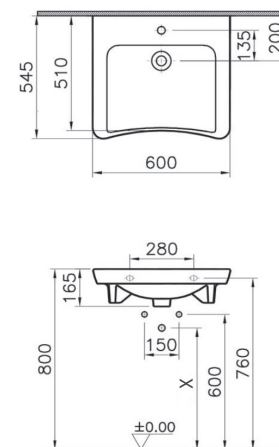

Lavoar Sydney **65 cm**

Numar articol: **9100901711**

Semi-piedestal pentru bazinul Sydney

Numar articol: **9100901713**

	A	B	C	D	E	F	G	H	I	J
55	550	420	180	850	800	635	575	280	185	80
60	600	445	180	850	800	620	560	280	200	80
65	650	490	185	850	795	610	550	280	205	80

MEDICA VAS WC SUSPENDAT RIMLESS

Proprietăți

- Adâncime 70 cm
- Volum 6 l
- Cu teava de spălare
- Culoare: alb

Numar articol:
9100901911

DIN EN 997 I AC
CE EN 997 - CL1 - 6 A

MEDICA LAVOAR 60 CM

Proprietăți

- Orificiu robinet în mijloc
- Lavoar ergonomic
- Distanța X față de schița tehnică depinde de sistemul de scurgere utilizat
- Culoare: alb

Numar articol:
9100901931

CE EN 14688 - CL25

ETAJERA CERAMICA 64 CM

Proprietăți

- Model universal din ceramică
- Culoare: alb

Numar articol:
9100901724

CE EN 14688 - CL25

DISTANȚE ȘI DIMENSIUNI

					
Dimensiunile medii ale obiectelor	W: 60 D: 55	W: 50 D: 40	W: 40 D: 60	W: 40 D: 40	W: 40 D: 60
Cerințele de spațiu pentru utilizarea obiectelor					
Distanțele minime față de obiecte 	80	-	70	70	75
Distanțele față de punctele centrale ale obiectelor 	75	-	65	65	70
  	70	65	60	60	65
 	70	65	60	60	65
 	75	70	65	65	-
Cabină/ cădiță de duș 	50	45	40	40	45
Perete lateral 	50	45	40	40	45
Pereți laterali 	50	45	45	40	45