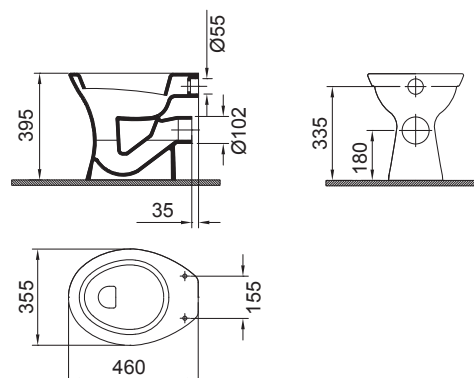

DIN EN 997 I AC
DIN EN 37
CE EN 997 - CL1 - 6 AC

SYDNEY VAS WC SUSPENDAT

Proprietăți

- Vas wc suspendat
- Adâncime 52 cm
- Volum 6 L
- Culoare: alb

Numar articol:
9100901785

DIN EN 997 I AC
CE EN 997 - CL1 - 6 A

SYDNEY VAS WC STATIV CU SCURGERE ORIZONTALA

Proprietăți

- Vas wc stativ
- Scurgere orizontala
- Volum 6 L
- 4 orificii de fixare
- Culoare: alb

Numar articol:
9100901706

DIN EN 997 I AC
DIN EN 37
CE EN 997 - CL1 - 6 A

SYDNEY VAS WC STATIV CU SCURGERE VERTICALA

Proprietăți

- Vas wc stativ
- Scurgere verticala
- Volum 6 L
- 4 orificii de fixare
- Culoare: alb

Numar articol:
9100901741

DIN EN 997 I AC
DIN EN 37
CE EN 997 - CL1 - 6 A

Proprietăți

- Adâncime 51,5 cm
- Culoare: alb

Numar articol:
9100901796

CE EN 14528 - CL20

SYDNEY LAVOAR 50 CM

Proprietăți

- Orificiu robinet în mijloc
- Culoare: alb

Numar articol:
9100901794