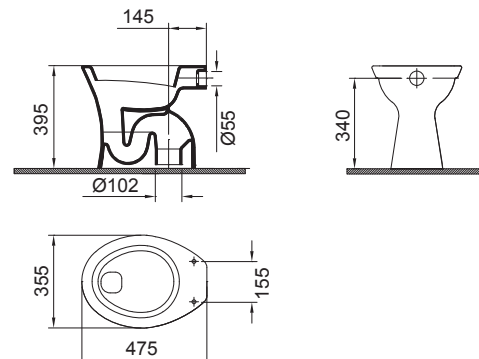

SYDNEY VAS WC STATIV CU SCURGERE ORIZONTALA

Proprietăți

- Vas wc stativ
- Scurgere orizontala
- Volum 6 L
- 4 orificii de fixare
- Culoare: alb

Numar articol:
9100901706

DIN EN 997 I AC
DIN EN 37
CE EN 997 - CL1 - 6 A

SYDNEY VAS WC STATIV CU SCURGERE VERTICALA

Proprietăți

- Vas wc stativ
- Scurgere verticala
- Volum 6 L
- 4 orificii de fixare
- Culoare: alb

Numar articol:
9100901741

DIN EN 997 I AC
DIN EN 37
CE EN 997 - CL1 - 6 A

Proprietăți

- Adâncime 51,5 cm
- Culoare: alb

Numar articol:
9100901796

CE EN 14528 - CL20

SYDNEY LAVOAR 50 CM

Proprietăți

- Orificiu robinet în mijloc
- Culoare: alb

Numar articol:
9100901794

Numar articol:
9100901931

CE EN 14688 - CL25

ETAJERA CERAMICA 64 CM

Proprietăți

- Model universal din ceramică
- Culoare: alb

Numar articol:
9100901724

CE EN 14688 - CL25

DISTANȚE ȘI DIMENSIUNI